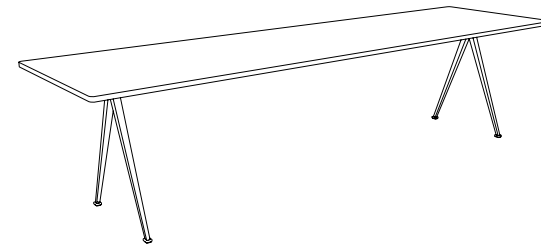

HAY

RESULT CHAIR - PYRAMID BENCH 11 & 12

RESULT CHAIR
W45,5 x D48,5 x H81 cm

PYRAMID BENCH 11
L85 x W40 x H46 cm

PYRAMID BENCH 11
L140 x W40 x H46 cm

PYRAMID BENCH 11
L200 x W40 x H46 cm

PYRAMID BENCH 12
L190 x W40 x H46 cm

PYRAMID BENCH 12
L250 x W40 x H46 cm

HAY

PYRAMID TABLE 01 & 02

PYRAMID TABLE 01
L140 x W65 x H74 cm

PYRAMID TABLE 01
L140 x W75 x H74 cm

PYRAMID TABLE 01
L200 x W75 x H74 cm

PYRAMID TABLE 02
L190 x W85 x H74 cm

PYRAMID TABLE 02
L250 x W85 x H74 cm

PYRAMID TABLE 02
L300 x W85 x H74 cm

HAY

PYRAMID TABLE 21 & 51

PYRAMID CAFÉ TABLE 21

L70 x W70 x H74 cm

PYRAMID CAFÉ TABLE 21

Ø70 x H74 cm

PYRAMID COFFEE TABLE 51

Ø60 x H44 cm
(low)

PYRAMID COFFEE TABLE 51

Ø45 x H54 cm
(low)

HAY

PYRAMID & RESULT CHAIR

Download pictures [here](#)

Username: hay