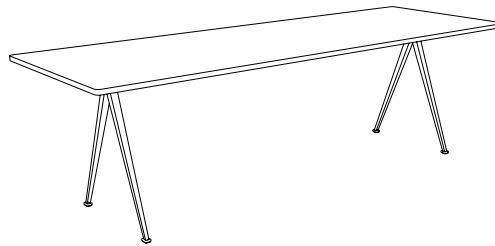

HAY

RESULT CHAIR - PYRAMID BENCH 11 & 12

RESULT CHAIR
W45,5 x D48,5 x H81 cm

PYRAMID BENCH 11
L85 x W40 x H46 cm

PYRAMID BENCH 11
L140 x W40 x H46 cm

PYRAMID BENCH 11
L200 x W40 x H46 cm

PYRAMID BENCH 12
L190 x W40 x H46 cm

PYRAMID BENCH 12
L250 x W40 x H46 cm

HAY

PYRAMID TABLE 01 & 02

PYRAMID TABLE 01
L140 x W65 x H74 cm

PYRAMID TABLE 01
L140 x W75 x H74 cm

PYRAMID TABLE 01
L200 x W75 x H74 cm

PYRAMID TABLE 02
L190 x W85 x H74 cm

PYRAMID TABLE 02
L250 x W85 x H74 cm

PYRAMID TABLE 02
L300 x W85 x H74 cm

HAY

PYRAMID TABLE 21 & 51

PYRAMID CAFÉ TABLE 21

L70 x W70 x H74 cm

PYRAMID CAFÉ TABLE 21

Ø70 x H74 cm

PYRAMID COFFEE TABLE 51

Ø60 x H44 cm
(low)

PYRAMID COFFEE TABLE 51

Ø45 x H54 cm
(low)

HAY

PYRAMID & RESULT CHAIR

Download pictures [here](#)

Username: hay