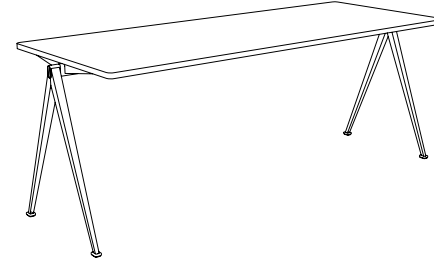

HAY

RESULT CHAIR - PYRAMID BENCH 11 & 12

RESULT CHAIR
W45,5 x D48,5 x H81 cm

PYRAMID BENCH 11
L85 x W40 x H46 cm

PYRAMID BENCH 11
L140 x W40 x H46 cm

PYRAMID BENCH 11
L200 x W40 x H46 cm

PYRAMID BENCH 12
L190 x W40 x H46 cm

PYRAMID BENCH 12
L250 x W40 x H46 cm

HAY

PYRAMID TABLE 01 & 02

PYRAMID TABLE 01
L140 x W65 x H74 cm

PYRAMID TABLE 01
L140 x W75 x H74 cm

PYRAMID TABLE 01
L200 x W75 x H74 cm

PYRAMID TABLE 02
L190 x W85 x H74 cm

PYRAMID TABLE 02
L250 x W85 x H74 cm

PYRAMID TABLE 02
L300 x W85 x H74 cm

HAY

PYRAMID TABLE 21 & 51

PYRAMID CAFÉ TABLE 21

L70 x W70 x H74 cm

PYRAMID CAFÉ TABLE 21

Ø70 x H74 cm

PYRAMID COFFEE TABLE 51

Ø60 x H44 cm
(low)

PYRAMID COFFEE TABLE 51

Ø45 x H54 cm
(low)

HAY

PYRAMID & RESULT CHAIR

Download pictures [here](#)

Username: hay