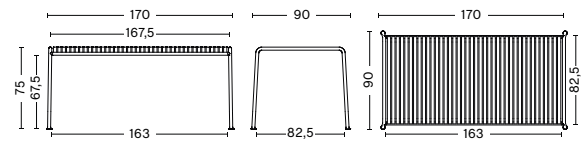

**PALISSADE LOUNGE SOFA**  
 WIDTH 139 CM  
 DEPTH 88 CM  
 HEIGHT 70 CM  
 SEAT HEIGHT 38 CM  
 SEAT DEPTH 49 CM

**PALISSADE OTTOMAN**  
 WIDTH 65 CM  
 DEPTH 60 CM  
 HEIGHT 37 CM

**PALISSADE CHAISE LONGUE**  
 WIDTH 65,5 CM  
 DEPTH 164,5 CM  
 HEIGHT 70,5 CM  
 SEAT HEIGHT 25,5 CM

**PALISSADE TABLE**  
 LENGTH 82,5 CM  
 WIDTH 90 CM  
 HEIGHT 75 CM

**PALISSADE TABLE**  
 LENGTH 170 CM  
 WIDTH 90 CM  
 HEIGHT 75 CM

**PALISSADE LOW TABLE**  
 LENGTH 81,5 CM  
 WIDTH 86 CM  
 HEIGHT 38 CM