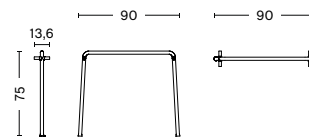

**DIMENSIONS**

**PALISSADE LOUNGE CHAIR LOW**  
 WIDTH 73 CM  
 DEPTH 81 CM  
 HEIGHT 70 CM  
 SEAT HEIGHT 38 CM  
 SEAT DEPTH 49 CM

**PALISSADE LOUNGE CHAIR HIGH**  
 WIDTH 73 CM  
 DEPTH 92 CM  
 HEIGHT 88 CM  
 SEAT HEIGHT 38 CM  
 SEAT DEPTH 49 CM

**PALISSADE LOUNGE SOFA**  
 WIDTH 139 CM  
 DEPTH 88 CM  
 HEIGHT 70 CM  
 SEAT HEIGHT 38 CM  
 SEAT DEPTH 49 CM

**PALISSADE OTTOMAN**  
 WIDTH 65 CM  
 DEPTH 60 CM  
 HEIGHT 37 CM

**PALISSADE CHAISE LONGUE**  
 WIDTH 65,5 CM  
 DEPTH 164,5 CM  
 HEIGHT 70,5 CM  
 SEAT HEIGHT 25,5 CM

**PALISSADE TABLE**  
 LENGTH 82,5 CM  
 WIDTH 90 CM  
 HEIGHT 75 CM

**PALISSADE TABLE**  
 LENGTH 170 CM  
 WIDTH 90 CM  
 HEIGHT 75 CM

**PALISSADE LOW TABLE**  
 LENGTH 81,5 CM  
 WIDTH 86 CM  
 HEIGHT 38 CM