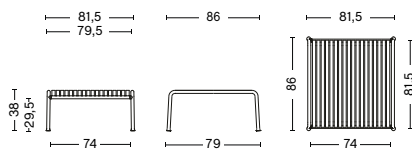

**DIMENSIONS**

**PALISSADE LOUNGE CHAIR LOW**  
 WIDTH 73 CM  
 DEPTH 81 CM  
 HEIGHT 70 CM  
 SEAT HEIGHT 38 CM  
 SEAT DEPTH 49 CM

**PALISSADE LOUNGE CHAIR HIGH**  
 WIDTH 73 CM  
 DEPTH 92 CM  
 HEIGHT 88 CM  
 SEAT HEIGHT 38 CM  
 SEAT DEPTH 49 CM

**PALISSADE LOUNGE SOFA**  
 WIDTH 139 CM  
 DEPTH 88 CM  
 HEIGHT 70 CM  
 SEAT HEIGHT 38 CM  
 SEAT DEPTH 49 CM

**PALISSADE OTTOMAN**  
 WIDTH 65 CM  
 DEPTH 60 CM  
 HEIGHT 37 CM

**PALISSADE CHAISE LONGUE**  
 WIDTH 65,5 CM  
 DEPTH 164,5 CM  
 HEIGHT 70,5 CM  
 SEAT HEIGHT 25,5 CM

**PALISSADE TABLE**  
 LENGTH 82,5 CM  
 WIDTH 90 CM  
 HEIGHT 75 CM

**PALISSADE TABLE**  
 LENGTH 170 CM  
 WIDTH 90 CM  
 HEIGHT 75 CM

**PALISSADE LOW TABLE**  
 LENGTH 81,5 CM  
 WIDTH 86 CM  
 HEIGHT 38 CM