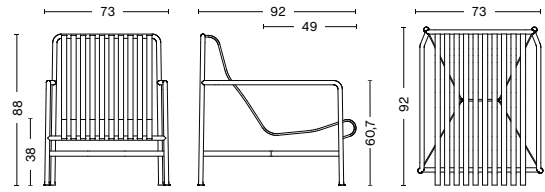

**PALISSADE DINING ARMCHAIR**  
 WIDTH 63 CM  
 DEPTH 66 CM  
 HEIGHT 80 CM  
 SEAT HEIGHT 45 CM  
 SEAT DEPTH 44 CM

**PALISSADE BENCH**  
 WIDTH 120 CM  
 DEPTH 42 CM  
 HEIGHT 45 CM

**PALISSADE DINING BENCH W/O ARMREST**  
 WIDTH 120 CM  
 DEPTH 70 CM  
 HEIGHT 80 CM  
 SEAT HEIGHT 45 CM

**PALISSADE DINING BENCH**  
 WIDTH 128 CM  
 DEPTH 70 CM  
 HEIGHT 80 CM  
 SEAT HEIGHT 45 CM

**PALISSADE STOOL**  
 WIDTH 37 CM  
 DEPTH 42 CM  
 HEIGHT 45 CM

**PALISSADE BAR STOOL**  
 WIDTH 38 CM  
 DEPTH 45 CM  
 HEIGHT 78 CM

**DIMENSIONS**

**PALISSADE LOUNGE CHAIR LOW**  
 WIDTH 73 CM  
 DEPTH 81 CM  
 HEIGHT 70 CM  
 SEAT HEIGHT 38 CM  
 SEAT DEPTH 49 CM

**PALISSADE LOUNGE CHAIR HIGH**  
 WIDTH 73 CM  
 DEPTH 92 CM  
 HEIGHT 88 CM  
 SEAT HEIGHT 38 CM  
 SEAT DEPTH 49 CM

**PALISSADE LOUNGE SOFA**  
 WIDTH 139 CM  
 DEPTH 88 CM  
 HEIGHT 70 CM  
 SEAT HEIGHT 38 CM  
 SEAT DEPTH 49 CM

**PALISSADE OTTOMAN**  
 WIDTH 65 CM  
 DEPTH 60 CM  
 HEIGHT 37 CM

**PALISSADE CHAISE LONGUE**  
 WIDTH 65,5 CM  
 DEPTH 164,5 CM  
 HEIGHT 70,5 CM  
 SEAT HEIGHT 25,5 CM