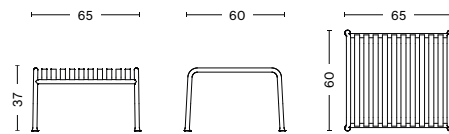

**PALISSADE DINING BENCH**  
 WIDTH 128 CM  
 DEPTH 70 CM  
 HEIGHT 80 CM  
 SEAT HEIGHT 45 CM

**PALISSADE STOOL**  
 WIDTH 37 CM  
 DEPTH 42 CM  
 HEIGHT 45 CM

**PALISSADE BAR STOOL**  
 WIDTH 38 CM  
 DEPTH 45 CM  
 HEIGHT 78 CM

**DIMENSIONS**

**PALISSADE LOUNGE CHAIR LOW**  
 WIDTH 73 CM  
 DEPTH 81 CM  
 HEIGHT 70 CM  
 SEAT HEIGHT 38 CM  
 SEAT DEPTH 49 CM

**PALISSADE LOUNGE CHAIR HIGH**  
 WIDTH 73 CM  
 DEPTH 92 CM  
 HEIGHT 88 CM  
 SEAT HEIGHT 38 CM  
 SEAT DEPTH 49 CM

**PALISSADE LOUNGE SOFA**  
 WIDTH 139 CM  
 DEPTH 88 CM  
 HEIGHT 70 CM  
 SEAT HEIGHT 38 CM  
 SEAT DEPTH 49 CM

**PALISSADE OTTOMAN**  
 WIDTH 65 CM  
 DEPTH 60 CM  
 HEIGHT 37 CM

**PALISSADE CHAISE LONGUE**  
 WIDTH 65,5 CM  
 DEPTH 164,5 CM  
 HEIGHT 70,5 CM  
 SEAT HEIGHT 25,5 CM

**PALISSADE TABLE**  
 LENGTH 82,5 CM  
 WIDTH 90 CM  
 HEIGHT 75 CM

**PALISSADE TABLE**  
 LENGTH 170 CM  
 WIDTH 90 CM  
 HEIGHT 75 CM

**PALISSADE LOW TABLE**  
 LENGTH 81,5 CM  
 WIDTH 86 CM  
 HEIGHT 38 CM