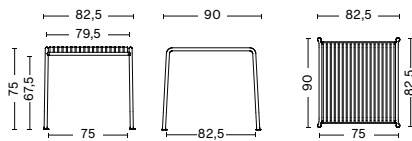

**PALISSADE DINING BENCH**  
 WIDTH 128 CM  
 DEPTH 70 CM  
 HEIGHT 80 CM  
 SEAT HEIGHT 45 CM

**PALISSADE STOOL**  
 WIDTH 37 CM  
 DEPTH 42 CM  
 HEIGHT 45 CM

**PALISSADE BAR STOOL**  
 WIDTH 38 CM  
 DEPTH 45 CM  
 HEIGHT 78 CM

**DIMENSIONS**

**PALISSADE LOUNGE CHAIR LOW**  
 WIDTH 73 CM  
 DEPTH 81 CM  
 HEIGHT 70 CM  
 SEAT HEIGHT 38 CM  
 SEAT DEPTH 49 CM

**PALISSADE LOUNGE CHAIR HIGH**  
 WIDTH 73 CM  
 DEPTH 92 CM  
 HEIGHT 88 CM  
 SEAT HEIGHT 38 CM  
 SEAT DEPTH 49 CM

**PALISSADE LOUNGE SOFA**  
 WIDTH 139 CM  
 DEPTH 88 CM  
 HEIGHT 70 CM  
 SEAT HEIGHT 38 CM  
 SEAT DEPTH 49 CM

**PALISSADE OTTOMAN**  
 WIDTH 65 CM  
 DEPTH 60 CM  
 HEIGHT 37 CM

**PALISSADE CHAISE LONGUE**  
 WIDTH 65,5 CM  
 DEPTH 164,5 CM  
 HEIGHT 70,5 CM  
 SEAT HEIGHT 25,5 CM

**PALISSADE TABLE**  
 LENGTH 82,5 CM  
 WIDTH 90 CM  
 HEIGHT 75 CM

**PALISSADE TABLE**  
 LENGTH 170 CM  
 WIDTH 90 CM  
 HEIGHT 75 CM

**PALISSADE LOW TABLE**  
 LENGTH 81,5 CM  
 WIDTH 86 CM  
 HEIGHT 38 CM