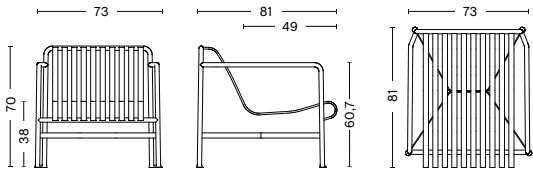

**PALISSADE DINING ARMCHAIR**  
 WIDTH 63 CM  
 DEPTH 66 CM  
 HEIGHT 80 CM  
 SEAT HEIGHT 45 CM  
 SEAT DEPTH 44 CM

**PALISSADE BENCH**  
 WIDTH 120 CM  
 DEPTH 42 CM  
 HEIGHT 45 CM

**PALISSADE DINING BENCH W/O ARMREST**  
 WIDTH 120 CM  
 DEPTH 70 CM  
 HEIGHT 80 CM  
 SEAT HEIGHT 45 CM

**PALISSADE DINING BENCH**  
 WIDTH 128 CM  
 DEPTH 70 CM  
 HEIGHT 80 CM  
 SEAT HEIGHT 45 CM

**PALISSADE STOOL**  
 WIDTH 37 CM  
 DEPTH 42 CM  
 HEIGHT 45 CM

**PALISSADE BAR STOOL**  
 WIDTH 38 CM  
 DEPTH 45 CM  
 HEIGHT 78 CM

**DIMENSIONS**

**PALISSADE LOUNGE CHAIR LOW**  
 WIDTH 73 CM  
 DEPTH 81 CM  
 HEIGHT 70 CM  
 SEAT HEIGHT 38 CM  
 SEAT DEPTH 49 CM

**PALISSADE LOUNGE CHAIR HIGH**  
 WIDTH 73 CM  
 DEPTH 92 CM  
 HEIGHT 88 CM  
 SEAT HEIGHT 38 CM  
 SEAT DEPTH 49 CM

**PALISSADE LOUNGE SOFA**  
 WIDTH 139 CM  
 DEPTH 88 CM  
 HEIGHT 70 CM  
 SEAT HEIGHT 38 CM  
 SEAT DEPTH 49 CM

**PALISSADE OTTOMAN**  
 WIDTH 65 CM  
 DEPTH 60 CM  
 HEIGHT 37 CM

**PALISSADE CHAISE LONGUE**  
 WIDTH 65,5 CM  
 DEPTH 164,5 CM  
 HEIGHT 70,5 CM  
 SEAT HEIGHT 25,5 CM