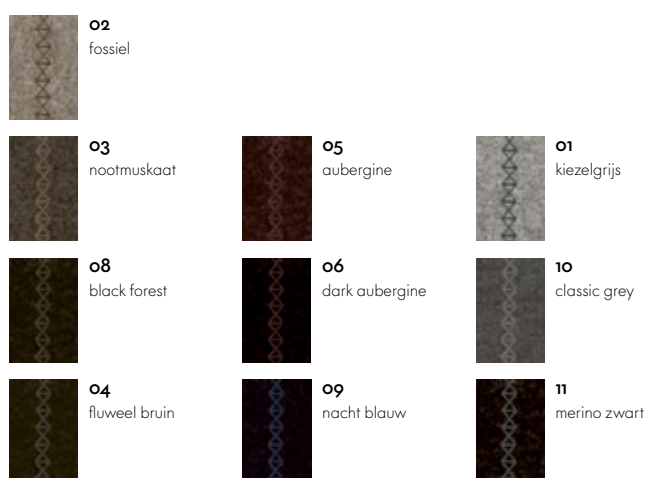

Oppervlakken en kleuren

vitra.

Credo

Cosy

Dumet