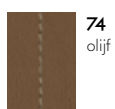

78
dark sand

01
caramel

68
chocolade

Leder Naturel

72
sneeuw

71
zand

69
kastanje

68
chocolade

Leder

67
asfalt

66
nero

70
rood

72
sneeuw

74
olijf

73
klei

69
kastanje

71
zand

77
bruin

67
asfalto

75
kameel

68
chocolade

66
nero

70
rood

Leder Premium