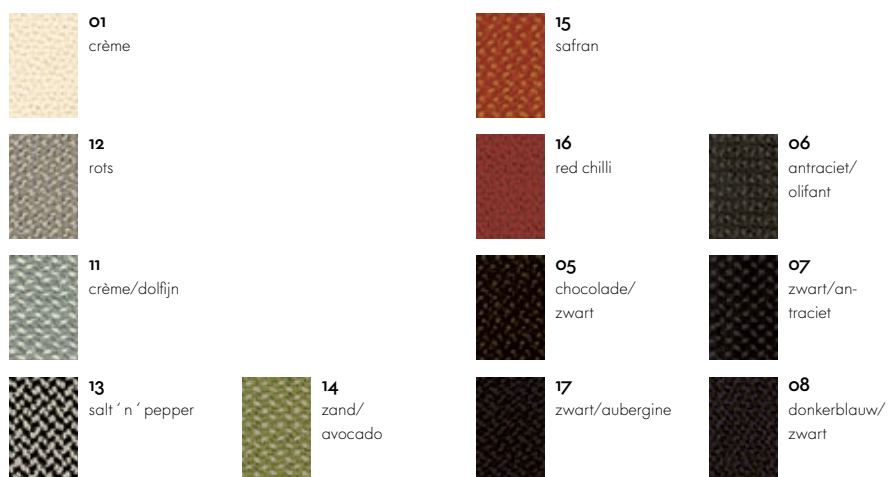

Oppervlakken en kleuren

vitra.

Credo