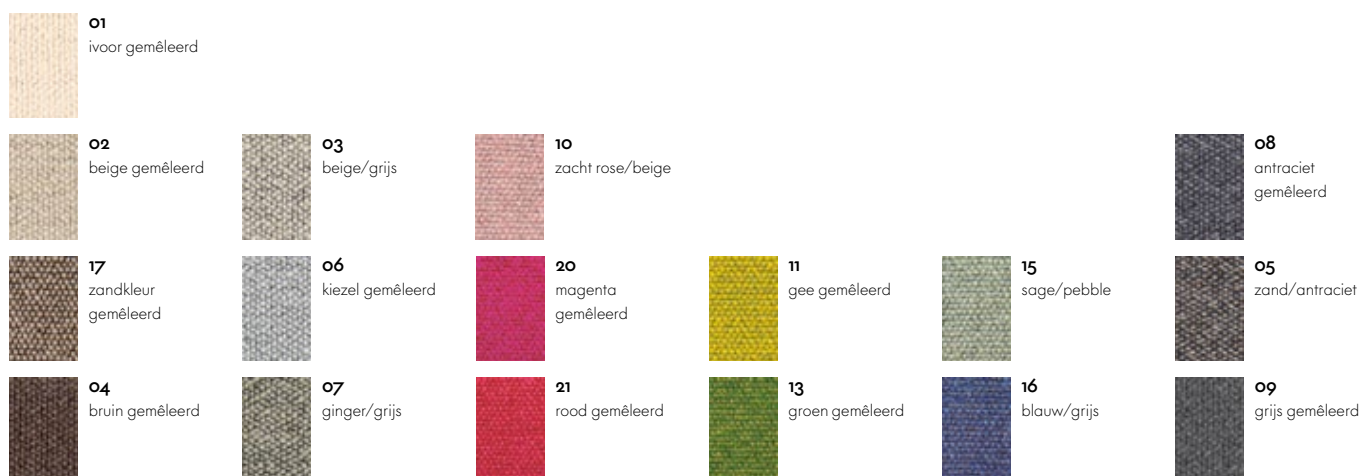

Oppervlakken en kleuren

vitra.

Credo

Cosy

Dumet