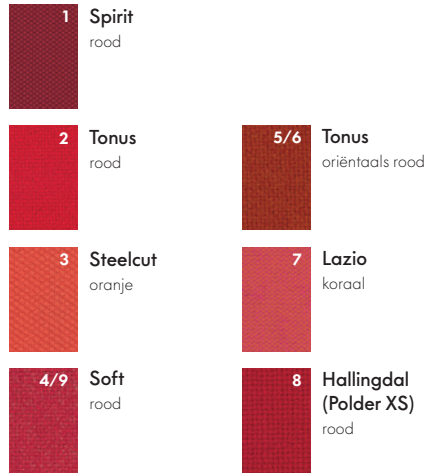

- 1 Park Sofa
- 2 Afmetingen
- 3 Oppervlakken en kleuren

Polder Sofa XS

---

Polder Sofa XL

---

## OPPERVLAKKEN EN KLEUREN

Polder Sofa XL, kleuren combinatie

Polder Sofa XS, kleuren combinatie

Polder Sofa, cream

Polder Sofa, rood

Polder Sofa, groen

Polder Sofa, antraciet