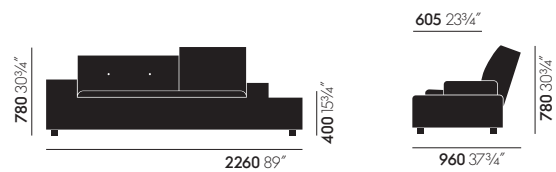

Polder Sofa XS