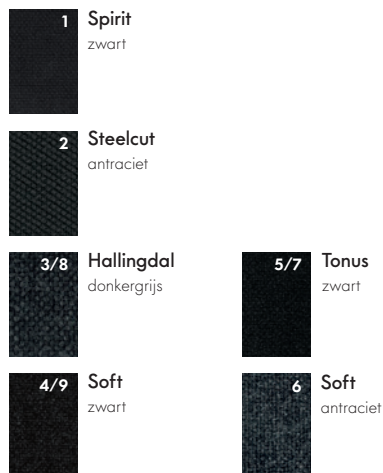

- 1 Park Sofa
- 2 Afmetingen
- 3 Oppervlakken en kleuren

Polder Sofa XS

---

Polder Sofa XL

---

## OPPERVLAKKEN EN KLEUREN

Polder Sofa XL, kleuren combinatie

Polder Sofa XS, kleuren combinatie

Polder Sofa, cream

Polder Sofa, rood

Polder Sofa, groen

Polder Sofa, antraciet