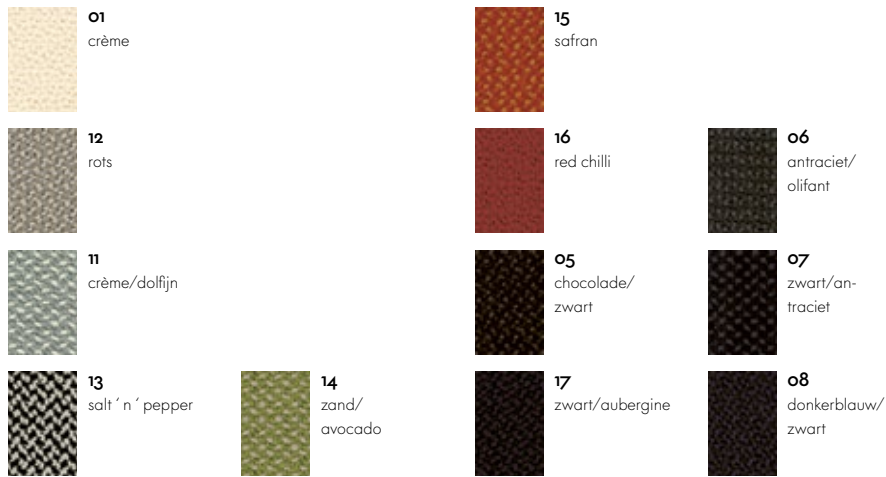

Oppervlakken en kleuren

Crede