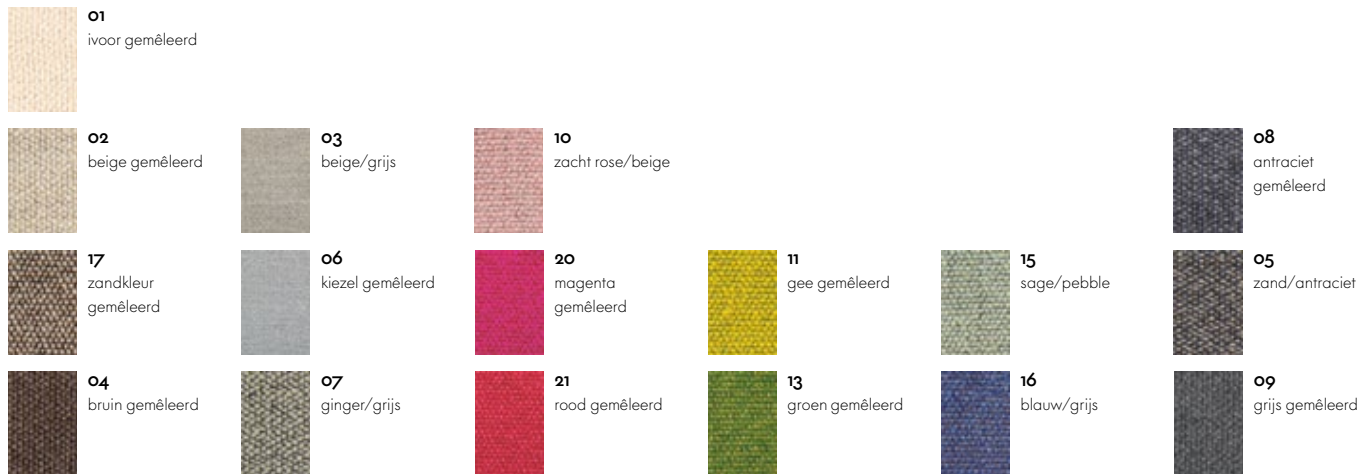

AFMETINGEN (Afmetingen zijn bepaald overeenkomstig EN-1335,1)

Grand Repos

Panchina

Ottoman

Oppervlakken en kleuren

Crede

Dumet