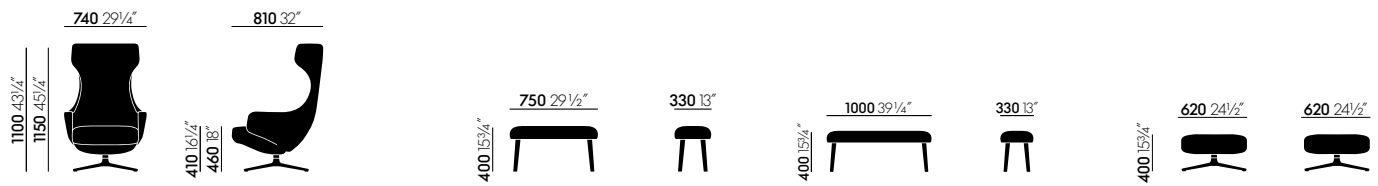

AFMETINGEN (Afmetingen zijn bepaald overeenkomstig EN-1335,1)

Grand Repos